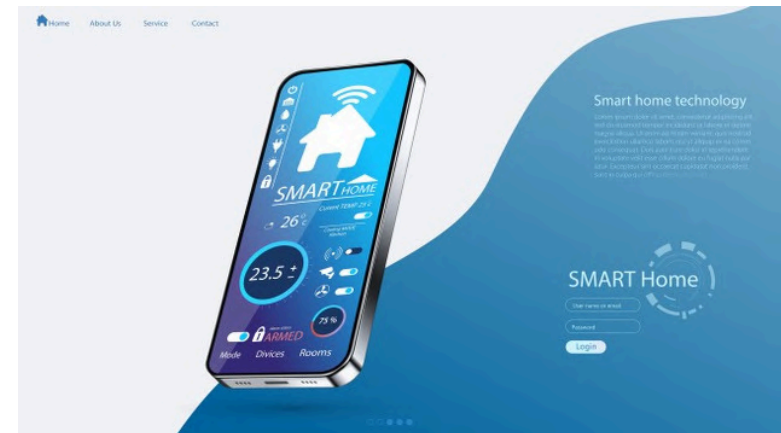

MDT BE-TAS86T.02 KNX
Taster Smart 86 mit
Farbdisplay und
Temperatursensor,
Reinweiß glänzend

Ihre Vorteile auf einen Blick:

- **Intelligente Steuerung:** Beleuchtung, Heizung, Rolladen und mehr – zentral steuerbar per Taster, Smartphone oder Tablet
- **Maximaler Komfort:** Individuelle Szenarien wie „Ankommen“, „Entspannen“ oder „Gute Nacht“ auf Knopfdruck
- **Energieeffizienz:** Optimierte Nutzung von Energie durch intelligente Regelung und Automatisierung
- **Sicherheit:** Integration von Bewegungsmeldern, Präsenzsimulation und Alarmfunktionen
- **Zukunftssicher:** Erweiterbar und kompatibel dank internationalem KNX-Standard

MDT
TECHNOLOGIES

KNX GIRA

Steuerung per iPhone & App

Steuern Sie Ihr gesamtes Smart Home bequem über Ihr iPhone – jederzeit und von überall. Über intuitive Apps lassen sich Beleuchtung, Raumklima, Rolladen oder Sicherheitsfunktionen mit nur wenigen Fingertipps bedienen. Individuelle Szenen, Zeitpläne und Automationen können ganz einfach eingerichtet und angepasst werden. Auch von unterwegs behalten Sie jederzeit die Kontrolle über Ihr Zuhause – sicher, schnell und benutzerfreundlich.