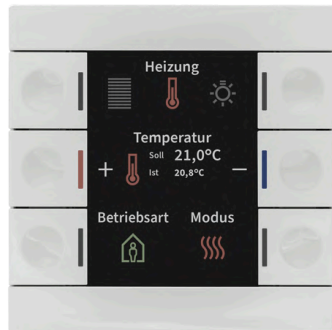

SMART HOME MIT KNX-TECHNOLOGIE

Erleben Sie Ihr neues Zuhause auf einem völlig neuen Niveau von Komfort, Sicherheit und Effizienz mit unserer exklusiven Smart-Home-Sonderausstattung.

Ausgestattet mit hochwertigen Komponenten von Gira und MDT bieten wir Ihnen modernste Technologie, die Ihr Zuhause vernetzt, automatisiert und individuell an Ihre Bedürfnisse anpasst.

MDT Technologie – Präzision „Made in Germany“

Die KNX-Komponenten von MDT stehen für höchste Qualität, Zuverlässigkeit und ein ausgezeichnetes Preis-Leistungs-Verhältnis. Durch innovative Sensoren, Aktoren und Steuerungseinheiten ermöglicht MDT eine besonders feine und präzise Regelung aller Funktionen in Ihrem Zuhause. Ob dimmbares Licht, intelligente Heizungssteuerung oder automatisierte Beschattung – MDT sorgt für eine nahtlose und langlebige Systemintegration. Dank kontinuierlicher Weiterentwicklung bleiben Sie technologisch immer auf dem neuesten Stand.

MDT BE-TAS86T.02 KNX
Taster Smart 86 mit
Farbdisplay und
Temperatursensor,
Reinweiß glänzend

Ihre Vorteile auf einen Blick:

- **Intelligente Steuerung:** Beleuchtung, Heizung, Rolladen und mehr – zentral steuerbar per Taster, Smartphone oder Tablet
- **Maximaler Komfort:** Individuelle Szenarien wie „Ankommen“, „Entspannen“ oder „Gute Nacht“ auf Knopfdruck
- **Energieeffizienz:** Optimierte Nutzung von Energie durch intelligente Regelung und Automatisierung
- **Sicherheit:** Integration von Bewegungsmeldern, Präsenzsimulation und Alarmfunktionen
- **Zukunftssicher:** Erweiterbar und kompatibel dank internationalem KNX-Standard

MATERIAL UND DESIGNKATALOG

Gestalten Sie Ihr Zuhause so individuell wie Ihr Leben.

Mit einem KNX-System investieren Sie in nachhaltige Technologie, die nicht nur Ihren Alltag erleichtert, sondern auch den Wert Ihrer Immobilie steigert.

MDT
TECHNOLOGIES

KNX GIRA